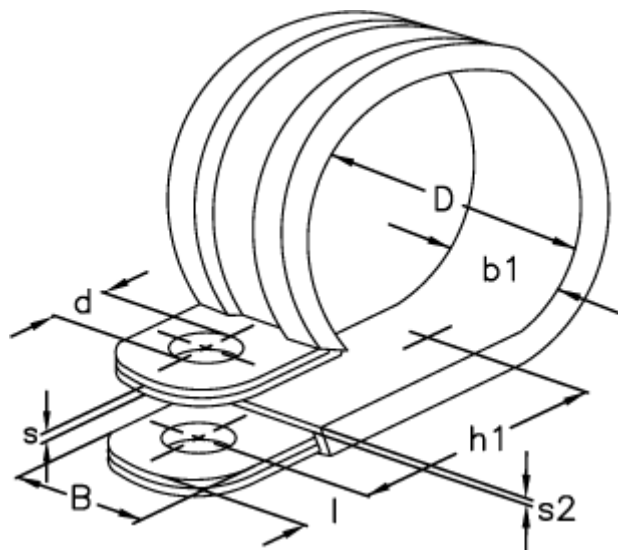

Varenummer: 029416915032

Beskrivelse: Norma rørbøjle RSGU 1. 32/15 W1 EPDM

Mål

b1	= 18.5
Bredde B	= 15
d	= 6.4
Diameter D	= 32
h1	= 27.2
l	= 6.0
s	= 0.80
s2	= 1.5